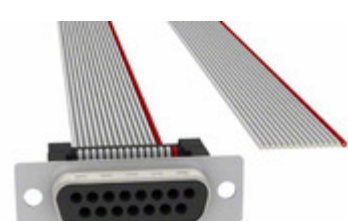

## H7SXH-1506G

Obrázky jsou pouze orientační.  
Podrobné informace o produktu naleznete v části Technické údaje produktu.  
**Koupit H7SXH-1506G s důvěrou od Component-World.HK, 1 rok záruka**

**Part Number:** [H7SXH-1506G](#)

**Výrobce:** [ASSMANN WSW Components](#)

**Popis:** CABLE D-SUB - HFM15H/AE15G/X

**Datový list:**  
[AWG28-xx/G/300 Drawing](#)  
[Ribbon Cable Assembly Length Guide](#)  
[A-DxFxxLPIII-Z Drawing](#)

**RoHS Status:** Bez olova / V souladu RoHS

### PARAMETR PRODUKTU

<b>Part Number</b>	H7SXH-1506G	<b>Výrobce</b>	<a href="#">ASSMANN WSW Components</a>
<b>Popis</b>	CABLE D-SUB - HFM15H/AE15G/X	<b>Stav volného vedení / RoHS</b>	Bez olova / V souladu RoHS
<b>Dostupné množství</b>	42333 pcs	<b>Datový list</b>	<a href="#">AWG28-xx/G/300 Drawing</a> <a href="#">Ribbon Cable Assembly Length Guide</a> <a href="#">A-DxFxxLPIII-Z Drawing</a>
<b>Kategorie</b>	<a href="#">Sestavy kabelů</a>	<b>Používání</b>	-
<b>Typ</b>	DB15	<b>stínění</b>	Unshielded
<b>Série</b>	-	<b>Počet poloh</b>	15
<b>Úroveň citlivosti na vlhkost (MSL)</b>	1 (Unlimited)	<b>Délka</b>	6.00' (1.83m)
<b>Stav volného vedení / RoHS</b>	Lead free / RoHS Compliant	<b>Detailní popis</b>	D-Sub Cable Assembly DB15 Gray, Ribbon 6.00' (1.83m) Receptacle, Female Sockets to Individual Wire Leads Unshielded
<b>Kontakt Finish Tloušťka</b>	10.0µin (0.25µm)	<b>Kontakt Finish</b>	Gold
<b>Barva</b>	Gray, Ribbon	<b>2. Konektor</b>	Individual Wire Leads
<b>1. Konektor</b>	Receptacle, Female Sockets		